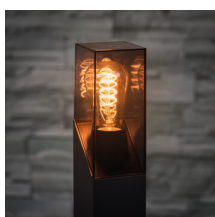

Градинско осветително тяло със сменяем източник на светлина

IP
44

unique
LIGHT
effect

Kanlux LAVEN е изключително елегантно външно осветление. Тези градински лампи са с уникален дизайн, базиран на опушен абажур, свързан с останалата част на осветителното тяло с диагонално въже. Техният уникален стил ще бъде подчертан от LED източници на светлина с нажежаема жичка - особено в топъл цвят. Фланецът в основата на стълбовете Kanlux LAVEN улеснява фиксирането на лампата в земята. Серията на тези осветителни тела включва: две колони (50 и 80 см) и две стенни лампи, едната от които (SE) е с вграден сензор за движение и здрач.

Източник на светлина: LED

източник на светлина включен в комплекта: не

Цокъл: E27

Обхват на околната температура, на която може да бъде изложен продуктът [°C]: -20+35

Материал на корпуса: сплав на алуминий

Вид присъединение: клеморед с винтови клеми

Обхват на напречните сечения на използваните кабели [mm²]: 0,5-1

Степен на защита IP: 44

36546 LAVEN 50 GR

Градинско осветително тяло със сменяем източник на светлина