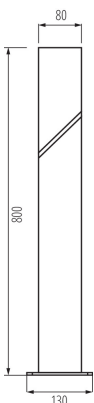

Градинско осветително тяло със сменяем източник на светлина

IP
44

unique
LIGHT
effect

Kanlux LAVEN е изключително елегантно външно осветление. Тези градински лампи са с уникален дизайн, базиран на опушен абажур, свързан с останалата част на осветителното тяло с диагонално въже. Техният уникален стил ще бъде подчертан от LED източници на светлина с нажежаема жичка - особено в топъл цвят. Фланецът в основата на стълбовете Kanlux LAVEN улеснява фиксирането на лампата в земята. Серията на тези осветителни тела включва: две колони (50 и 80 см) и две стенни лампи, едната от които (SE) е с вграден сензор за движение и здрач.

ОБЩИ ДАННИ:

Цвят: графитен

Място на монтаж: за монтаж върху основа

Място на приложение: на закрито и на открито

Минимално разстояние от осветявания обект: 0,2m

RAL: 7016

Сменяем източник на светлина: да

Дължина [mm]: 130

Широчина [mm]: 130

Височина [mm]: 800

ТЕХНИЧЕСКИ ДАННИ:

Номинално напрежение [V]: 220-240 AC

Номинална честота [Hz]: 50

Максимална мощност [W]: max 10

Категория на защита от токов удар: I

Материал на дифузера: PC

Вид присъединение: клеморед с винтови клеми

Обхват на напречните сечения на използваните кабели [mm²]: 0,5-1

Степен на защита IP: 44