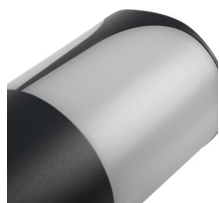

Градинско осветително тяло със сменяем източник на светлина

Kanlux PRESO е серия от 4 градински осветителни тела, сред които ще откриете три стълба с височина от 30 до 80 см, а идеалното им допълнение е стенна лампа. Благодарение на специалния дизайн на лампата, крушката свети странично, а не нагоре, което ви позволява правилно да осветите желаните места. Профилираният дизайн на абажура предотвратява poleпването на вода по повърхността на лампата. Цялата серия градински лампи Kanlux PRESO е адаптирана към сменяеми източници на светлина с основа E27, поради което можете сами да изберете подходящия интензитет и цвят на светлината.

ОБЩИ ДАННИ:

Цвят: графитен

Място на монтаж: за монтаж върху основа

Място на приложение: на закрито и на открито

Минимално разстояние от осветявания обект: 0,5m

RAL: 7016

Сменяем източник на светлина: да

Височина [mm]: 500

източник на светлина включен в комплекта: не

Цокъл: E27

Обхват на околната температура, на която може да бъде изложен продуктът [°C]: -20+35

Материал на корпуса: сплав на алуминий

Вид присъединение: клеморед с винтови клеми