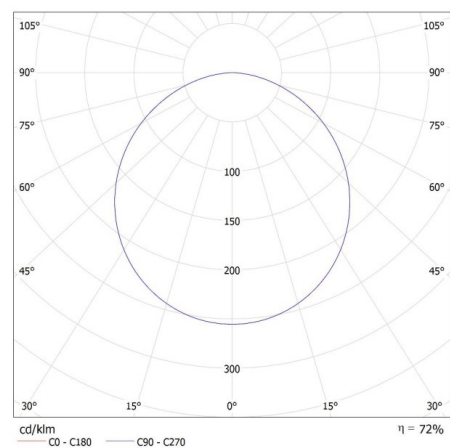

KANLUX S.A. (kat 36519) TAVO LED DL 24W-NW / LDC (Polar)

Luminaire: KANLUX S.A. (kat 36519) TAVO LED DL 24W-NW
Lamps: 1 x TAVO LED DL 24W-NW