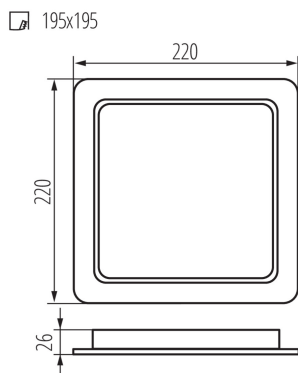

Осветително тяло downlight

IP
44/20

Kanlux TAVO LED е серия осветителни тела за вграждане. Предлагат се в две форми (кръгла и квадратна) и цели 5 мощности - от 5W до 24W. LED луните Kanlux TAVO се характеризират с минималистичен, скандинавски дизайн. Допълнителни предимства са тяхната херметичност IP44 / 20, както и възможността за повърхностен монтаж на моделите 12W и 18W в Kanlux TAVO FRAME.

ОБЩИ ДАННИ:

Цвят: бял

Място на монтаж: за вграждане в таван

Място на приложение: на закрито

Минимално разстояние от осветявания обект: 0,5m

Възможност за използване с димер: не

Продуктът не е подходящ за прикриване с термоизолационен материал: да

Дължина [mm]: 225

Широчина [mm]: 225

Височина [mm]: 26

Монтажен отвор [mm]: 195x195

Интегриран LED източник на светлина: да

ТЕХНИЧЕСКИ ДАННИ:

Номинално напрежение [V]: 220-240 AC

Номинална честота [Hz]: 50

Максимална мощност [W]: 24

Категория на защита от токов удар: II

Материал на дифузера: пластмаса

Вид диод: LED SMD

Светлинен поток [lm]: 2600

Цвят на светлината: бяла

Корелираната цветна температура [K]: 4000

Устойчивост на цвета в елипсите на Макадам: ≤ 6

Индекс на цвето предаване: 80

Експлоатационен срок на лампата [h]: 25000

Брой цикли вкл. / изкл.: ≥ 15000

Ъгъл на светене [°]: 120

Светлинна ефективност на лампата [lm/W]: 108

Обхват на околната температура, на която може да бъде изложен продуктът [°C]: 5÷25

Материал на корпуса: пластмаса

Вид присъединение: свободни краища на кабелите

Дължина на проводника [m]: 0.1