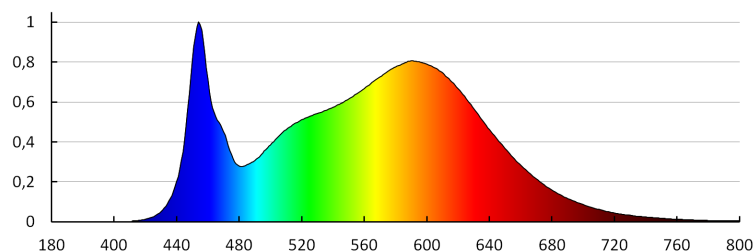

Осветително тяло downlight

Време за загряване на лампата [s] : ≤ 1

Време за пускане на лампата [s] : $\leq 0,5$

Степен на защита IP: 44/20