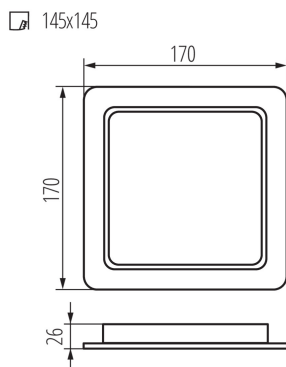

Осветително тяло downlight

IP
44/20

Kanlux TAVO LED е серия осветителни тела за вграждане. Предлагат се в две форми (кръгла и квадратна) и цели 5 мощности - от 5W до 24W. LED луните Kanlux TAVO се характеризират с минималистичен, скандинавски дизайн. Допълнителни предимства са тяхната херметичност IP44 / 20, както и възможността за повърхностен монтаж на моделите 12W и 18W в Kanlux TAVO FRAME.

ОБЩИ ДАННИ:

Цвят: бял

Място на монтаж: за вграждане в таван

Място на приложение: на закрито

Минимално разстояние от осветявания обект: 0,5m

Възможност за използване с димер: не

Продуктът не е подходящ за прикриване с термоизолационен материал: да

Дължина [mm]: 170

Широчина [mm]: 170

Височина [mm]: 26

Монтажен отвор [mm]: 145x145

Интегриран LED източник на светлина: да

ТЕХНИЧЕСКИ ДАННИ:

Номинално напрежение [V]: 220-240 AC

Номинална честота [Hz]: 50

Максимална мощност [W]: 18

Категория на защита от токов удар: II

Материал на дифузера: пластмаса

Вид диод: LED SMD

Светлинен поток [lm]: 1900

Цвят на светлината: бяла

Корелираната цветна температура [K]: 4000