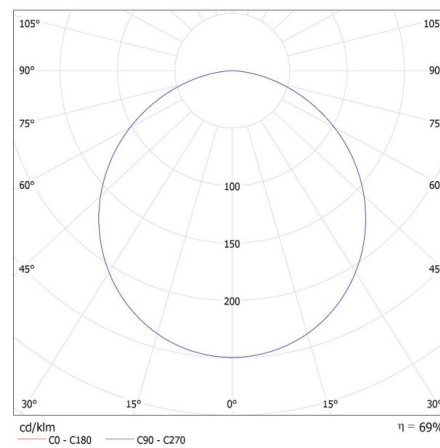

KANLUX S.A. (kat 36517) TAVO LED DL 12W-NW / LDC (Polar)