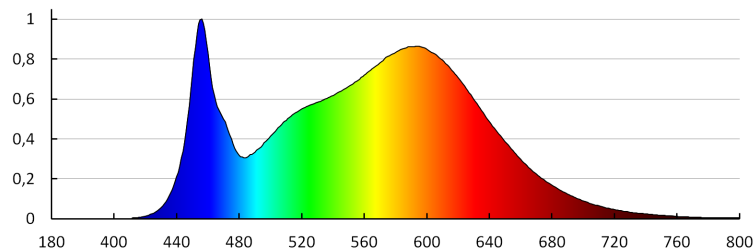

36517 TAVO LED DL 12W-NW

Осветително тяло downlight

Време за загряване на лампата [s] : ≤ 1

Време за пускане на лампата [s] : $\leq 0,5$

Степен на защита IP: 44/20