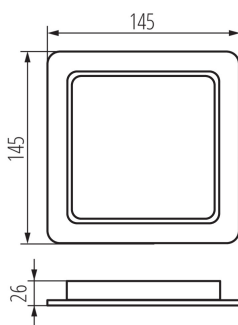

Осветително тяло downlight

IP
44/20

125x125

Kanlux TAVO LED е серия осветителни тела за вграждане. Предлагат се в две форми (кръгла и квадратна) и цели 5 мощности - от 5W до 24W. LED луните Kanlux TAVO се характеризират с минималистичен, скандинавски дизайн. Допълнителни предимства са тяхната херметичност IP44 / 20, както и възможността за повърхностен монтаж на моделите 12W и 18W в Kanlux TAVO FRAME.

ОБЩИ ДАННИ:

Цвят: бял

Място на монтаж: за вграждане в таван

Място на приложение: на закрито

Минимално разстояние от осветявания обект: 0,5m

Възможност за използване с димер: не

Продуктът не е подходящ за прикриване с термоизолационен материал: да

Дължина [mm]: 145

Широчина [mm]: 145

Височина [mm]: 26

Монтажен отвор [mm]: 120X120

Интегриран LED източник на светлина: да

ТЕХНИЧЕСКИ ДАННИ:

Номинално напрежение [V]: 220-240 AC

Номинална честота [Hz]: 50

Максимална мощност [W]: 12

Категория на защита от токов удар: II

Материал на дифузера: пластмаса

Вид диод: LED SMD

Светлинен поток [lm]: 1250

Цвят на светлината: бяла

Корелираната цветна температура [K]: 4000