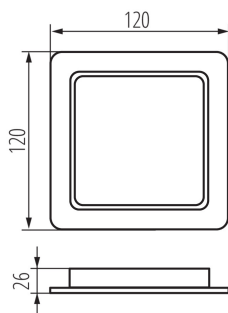

Осветително тяло downlight

IP
44/20

95x95

Kanlux TAVO LED е серия осветителни тела за вграждане. Предлагат се в две форми (кръгла и квадратна) и цели 5 мощности - от 5W до 24W. LED луните Kanlux TAVO се характеризират с минималистичен, скандинавски дизайн. Допълнителни предимства са тяхната херметичност IP44 / 20, както и възможността за повърхностен монтаж на моделите 12W и 18W в Kanlux TAVO FRAME.

ОБЩИ ДАННИ:

Цвят: бял

Място на монтаж: за вграждане в таван

Място на приложение: на закрито

Минимално разстояние от осветявания обект: 0,5m

Възможност за използване с димер: не

Продуктът не е подходящ за прикриване с термоизолационен материал: да

Дължина [mm]: 120

Широчина [mm]: 120

Височина [mm]: 26

Монтажен отвор [mm]: 95x95

Интегриран LED източник на светлина: да

ТЕХНИЧЕСКИ ДАННИ:

Номинално напрежение [V]: 220-240 AC

Номинална честота [Hz]: 50

Обхват на околната температура, на която може да бъде изложен продуктът [°C]: 5÷25

Материал на корпуса: пластмаса

Вид присъединение: свободни краища на кабелите

Дължина на проводника [m]: 0.1

Осветително тяло downlight