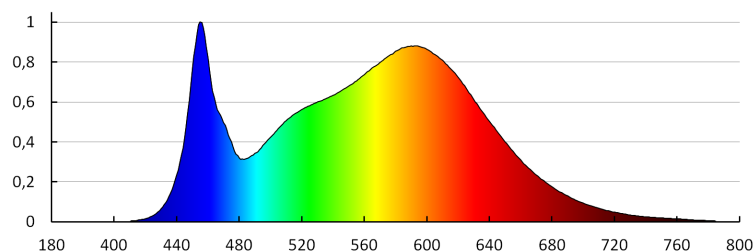

Осветително тяло downlight

Време за загряване на лампата [s] : ≤ 1

Време за пускане на лампата [s] : $\leq 0,5$

Степен на защита IP: 44/20