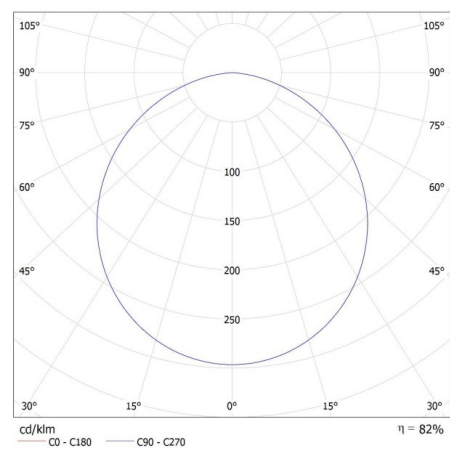

KANLUX S.A. (kat 36516) TAVO LED DL 9W-NW / LDC (Polar)