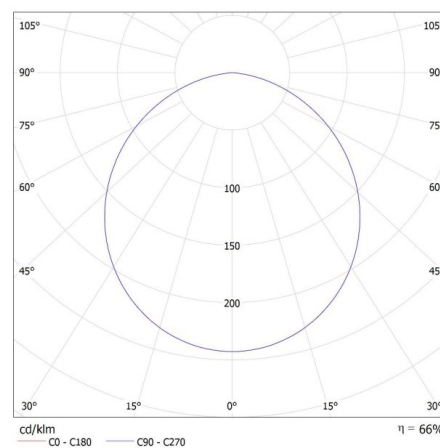

Дължина [mm]: 95

Широчина [mm]: 95

Височина [mm]: 26

Монтажен отвор [mm]: 75x75

Интегриран LED източник на светлина: да

ТЕХНИЧЕСКИ ДАННИ:

Номинално напрежение [V]: 220-240 AC

Номинална честота [Hz]: 50

Обхват на околната температура, на която може да бъде изложен продуктът [°C]: 5÷25

Материал на корпуса: пластмаса

Вид присъединение: свободни краища на кабелите

Дължина на проводника [m]: 0.1

Осветително тяло downlight

Време за загряване на лампата [s] : ≤ 1

Време за пускане на лампата [s] : $\leq 0,5$

Степен на защита IP: 44/20

KANLUX S.A. (kat 36515) TAVO LED DL 5W-NW / LDC (Polar)

Luminaire: KANLUX S.A. (kat 36515) TAVO LED DL 5W-NW
Lamps: 1 x TAVO LED DL 5W-NW