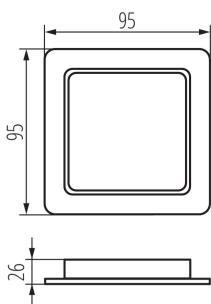

Осветително тяло downlight

IP
44/20

75x75

Kanlux TAVO LED е серия осветителни тела за вграждане. Предлагат се в две форми (кръгла и квадратна) и цели 5 мощности - от 5W до 24W. LED луните Kanlux TAVO се характеризират с минималистичен, скандинавски дизайн. Допълнителни предимства са тяхната херметичност IP44 / 20, както и възможността за повърхностен монтаж на моделите 12W и 18W в Kanlux TAVO FRAME.

ОБЩИ ДАННИ:

Цвят: бял

Място на монтаж: за вграждане в таван

Място на приложение: на закрито

Минимално разстояние от осветявания обект: 0,5m

Възможност за използване с димер: не

Продуктът не е подходящ за прикриване с термоизолационен материал: да

Дължина [mm]: 95

Широчина [mm]: 95

Височина [mm]: 26

Монтажен отвор [mm]: 75x75

Интегриран LED източник на светлина: да

ТЕХНИЧЕСКИ ДАННИ:

Номинално напрежение [V]: 220-240 AC

Номинална честота [Hz]: 50

Обхват на околната температура, на която може да бъде изложен продуктът [°C]: 5÷25

Материал на корпуса: пластмаса

Вид присъединение: свободни краища на кабелите

Дължина на проводника [m]: 0.1

Осветително тяло downlight