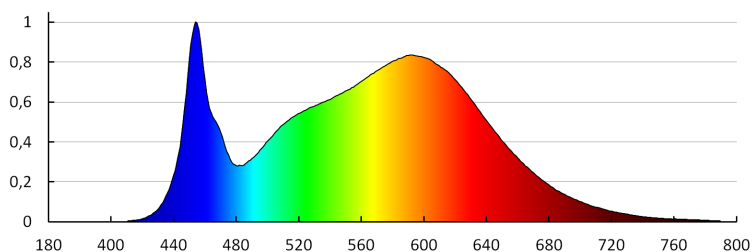

Осветително тяло downlight

Време за загряване на лампата [s] : ≤ 1

Време за пускане на лампата [s] : $\leq 0,5$

Степен на защита IP: 44/20