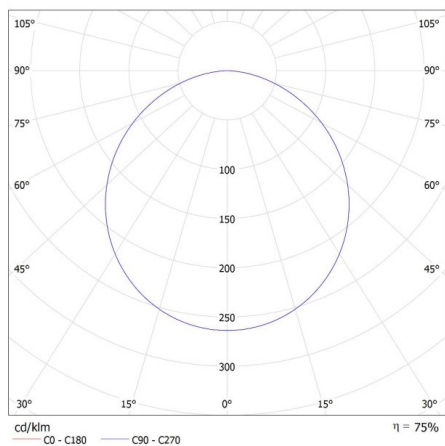

KANLUX S.A. (kat 36514) TAVO LED DO 24W-NW / LDC (Polar)