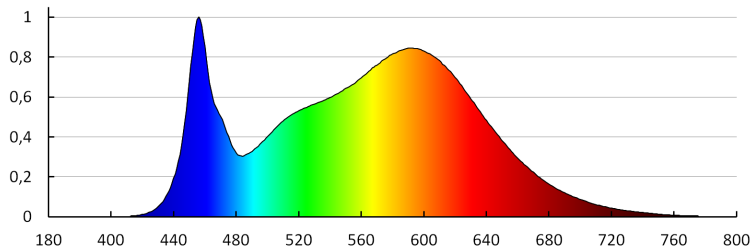

36514 TAVO LED DO 24W-NW

Осветително тяло downlight

Време за пускане на лампата [s] : $\leq 0,5$

Степен на защита IP : 44/20