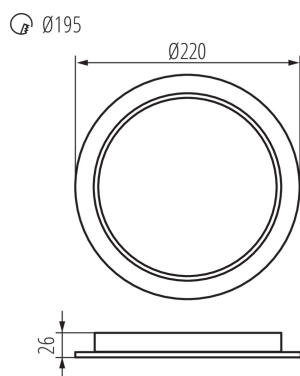

Осветително тяло downlight

IP
44/20

Kanlux TAVO LED е серия осветителни тела за вграждане. Предлагат се в две форми (кръгла и квадратна) и цели 5 мощности - от 5W до 24W. LED луните Kanlux TAVO се характеризират с минималистичен, скандинавски дизайн. Допълнителни предимства са тяхната херметичност IP44 / 20, както и възможността за повърхностен монтаж на моделите 12W и 18W в Kanlux TAVO FRAME.

ОБЩИ ДАННИ:

Цвят: бял

Място на монтаж: за вграждане в таван

Място на приложение: на закрито

Минимално разстояние от осветявания обект: 0,5m

Възможност за използване с димер: не

Продуктът не е подходящ за прикриване с термоизолационен материал: да

Височина [mm]: 26

Диаметър [mm]: 225

Монтажен отвор [mm]: Ø195

Интегриран LED източник на светлина: да

ТЕХНИЧЕСКИ ДАННИ:

Номинално напрежение [V]: 220-240 AC

Номинална честота [Hz]: 50

Максимална мощност [W]: 24