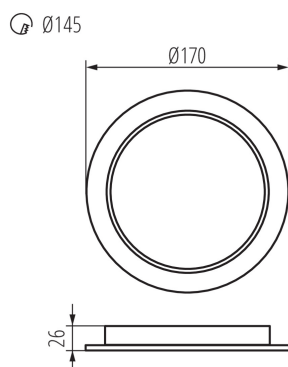

Осветително тяло downlight

IP
44/20

Kanlux TAVO LED е серия осветителни тела за вграждане. Предлагат се в две форми (кръгла и квадратна) и цели 5 мощности - от 5W до 24W. LED луните Kanlux TAVO се характеризират с минималистичен, скандинавски дизайн. Допълнителни предимства са тяхната херметичност IP44 / 20, както и възможността за повърхностен монтаж на моделите 12W и 18W в Kanlux TAVO FRAME.

ОБЩИ ДАННИ:

Цвят: бял

Място на монтаж: за вграждане в таван

Място на приложение: на закрито

Минимално разстояние от осветявания обект: 0,5m

Възможност за използване с димер: не

Продуктът не е подходящ за прикриване с термоизолационен материал: да

Височина [mm]: 26

Диаметър [mm]: 170

Монтажен отвор [mm]: Ø145

Интегриран LED източник на светлина: да

ТЕХНИЧЕСКИ ДАННИ:

Номинално напрежение [V]: 220-240 AC

Номинална честота [Hz]: 50

Максимална мощност [W]: 18