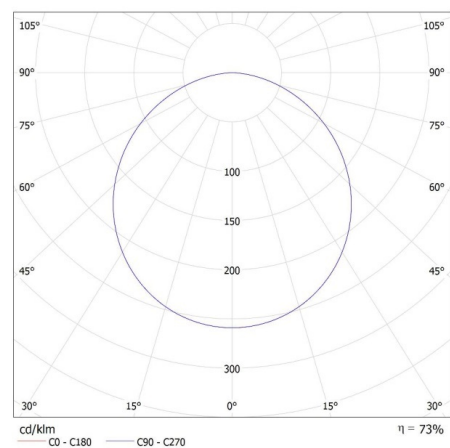

KANLUX S.A. (kat 36513) TAVO LED DO 18W-NW / LDC (Polar)