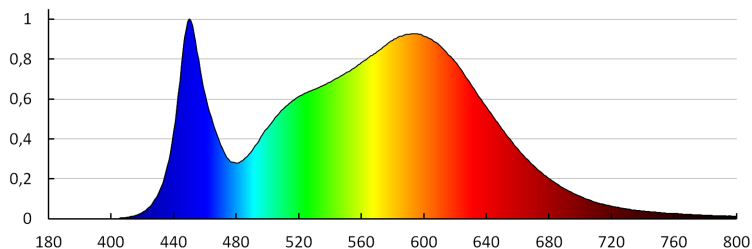

Осветително тяло downlight

Време за пускане на лампата [s] : $\leq 0,5$

Степен на защита IP : 44/20