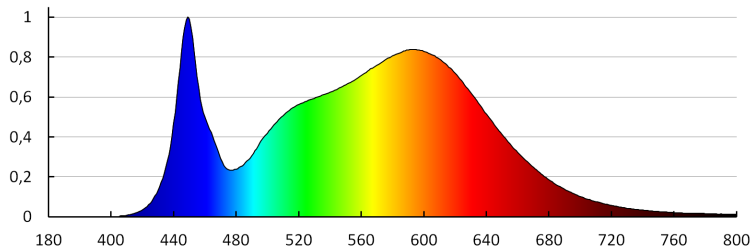

Осветително тяло downlight

Време за пускане на лампата [s] : $\leq 0,5$

Степен на защита IP : 44/20