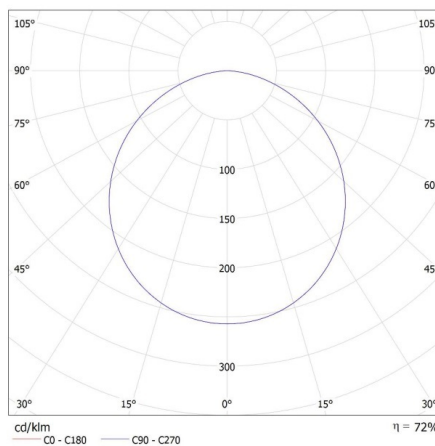

KANLUX S.A. (kat 36512) TAVO LED DO 12W-NW / LDC (Polar)