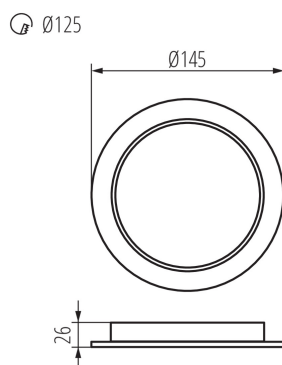

Осветително тяло downlight

IP
44/20

Kanlux TAVO LED е серия осветителни тела за вграждане. Предлагат се в две форми (кръгла и квадратна) и цели 5 мощности - от 5W до 24W. LED луните Kanlux TAVO се характеризират с минималистичен, скандинавски дизайн. Допълнителни предимства са тяхната херметичност IP44 / 20, както и възможността за повърхностен монтаж на моделите 12W и 18W в Kanlux TAVO FRAME.

ОБЩИ ДАННИ:

Цвят: бял

Място на монтаж: за вграждане в таван

Място на приложение: на закрито

Минимално разстояние от осветявания обект: 0,5m

Възможност за използване с димер: не

Продуктът не е подходящ за прикриване с термоизолационен материал: да

Височина [mm]: 26

Диаметър [mm]: 145

Монтажен отвор [mm]: Ø120

Интегриран LED източник на светлина: да

ТЕХНИЧЕСКИ ДАННИ:

Номинално напрежение [V]: 220-240 AC

Номинална честота [Hz]: 50

Максимална мощност [W]: 12