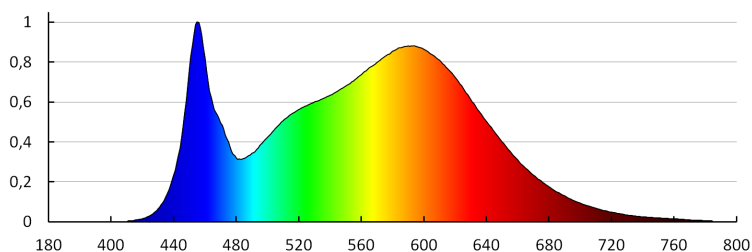

Осветително тяло downlight

Време за пускане на лампата [s] : $\leq 0,5$

Степен на защита IP : 44/20