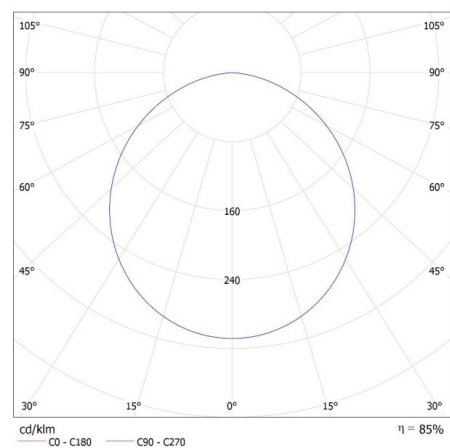

KANLUX S.A. (kat 36511) TAVO LED DO 9W-NW / LDC (Polar)