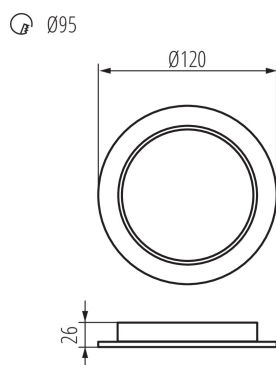

Осветително тяло downlight

IP
44/20

Kanlux TAVO LED е серия осветителни тела за вграждане. Предлагат се в две форми (кръгла и квадратна) и цели 5 мощности - от 5W до 24W. LED луните Kanlux TAVO се характеризират с минималистичен, скандинавски дизайн. Допълнителни предимства са тяхната херметичност IP44 / 20, както и възможността за повърхностен монтаж на моделите 12W и 18W в Kanlux TAVO FRAME.

ОБЩИ ДАННИ:

Цвят: бял

Място на монтаж: за вграждане в таван

Място на приложение: на закрито

Минимално разстояние от осветявания обект: 0,5m

Възможност за използване с димер: не

Продуктът не е подходящ за прикриване с термоизолационен материал: да

Височина [mm]: 26

Диаметър [mm]: 120

Монтажен отвор [mm]: Ø95

Интегриран LED източник на светлина: да

ТЕХНИЧЕСКИ ДАННИ:

Номинално напрежение [V]: 220-240 AC

Номинална честота [Hz]: 50

Максимална мощност [W]: 9