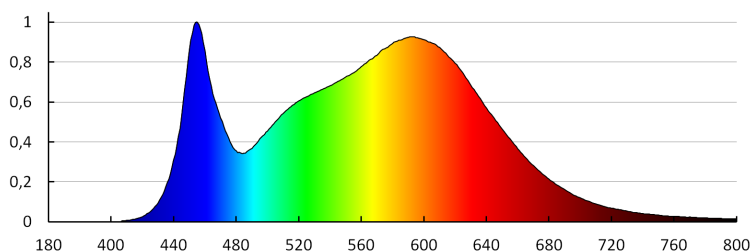

Осветително тяло downlight

Време за пускане на лампата [s] : $\leq 0,5$

Степен на защита IP : 44/20