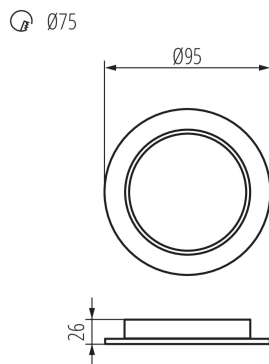

Осветително тяло downlight

IP
44/20

Kanlux TAVO LED е серия осветителни тела за вграждане. Предлагат се в две форми (кръгла и квадратна) и цели 5 мощности - от 5W до 24W. LED луните Kanlux TAVO се характеризират с минималистичен, скандинавски дизайн. Допълнителни предимства са тяхната херметичност IP44 / 20, както и възможността за повърхностен монтаж на моделите 12W и 18W в Kanlux TAVO FRAME.

ОБЩИ ДАННИ:

Цвят: бял

Място на монтаж: за вграждане в таван

Място на приложение: на закрито

Минимално разстояние от осветявания обект: 0,5m

Възможност за използване с димер: не

Продуктът не е подходящ за прикриване с термоизолационен материал: да

Височина [mm]: 26

Диаметър [mm]: 95

Монтажен отвор [mm]: Ø75

Интегриран LED източник на светлина: да

ТЕХНИЧЕСКИ ДАННИ:

Номинално напрежение [V]: 220-240 AC

Номинална честота [Hz]: 50

Максимална мощност [W]: 5

Материал на корпуса: пластмаса

Вид присъединение: свободни краища на кабелите

Дължина на проводника [m]: 0.1

Време за загряване на лампата [s]: ≤1

Осветително тяло downlight

Време за пускане на лампата [s] : $\leq 0,5$