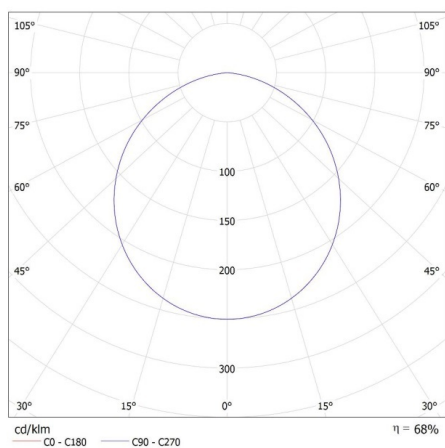

KANLUX S.A. (kat 36510) TAVO LED DO 5W-NW / LDC (Polar)