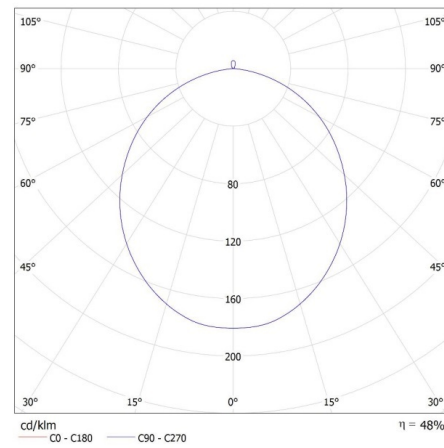

KANLUX S.A. (kat 36466) RIFA LED 17,5W NW GR/G / LDC (Polar)