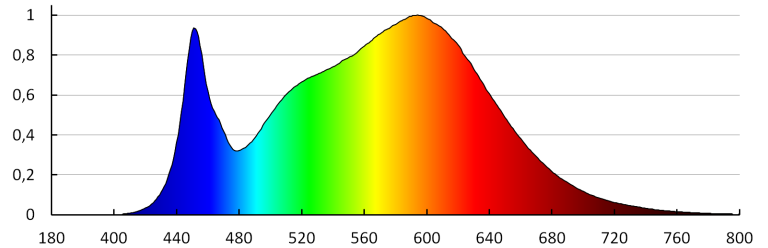

LED плафониера

Време за загряване на лампата [s] : ≤ 1

Време за пускане на лампата [s] : $\leq 0,5$

Степен на защита IP: 20