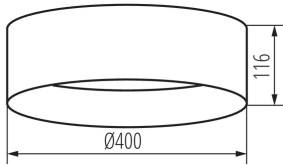

LED плафониера