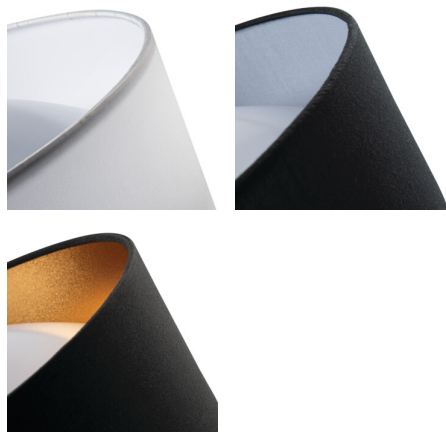

LED плафониера

Kanlux RIFA LED е уникална плафониера. Отличава се от традиционните лампи от този тип по материалния абажур, което го прави не само практичен, но преди всичко декоративен. Подготвили сме 4 цветови комбинации, които да подхождат на вашия интериор, като имате избор от два цвята на светлината - неутрални или топли. Kanlux RIFA LED е идеално решение за интериори с ниски тавани, където имате нужда от силна светлина, но не искате да се откажете от нейната декоративност.

ОБЩИ ДАННИ:

Цвят: сив / златен

Място на монтаж: за монтаж върху таван

Място на приложение: на закрито

Минимално разстояние от осветявания обект: 0,5м

Възможност за използване с димер: не

Височина [mm]: 116

Диаметър [mm]: 400