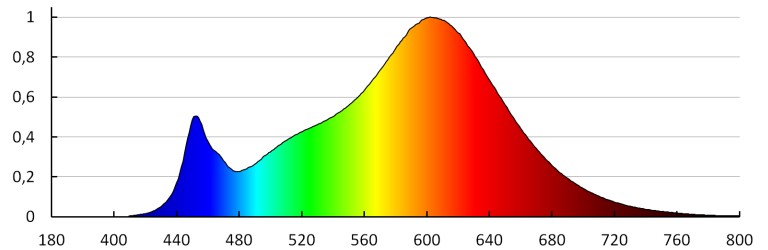

LED плафониера

Време за замяване на лампата [s] : ≤ 1

Време за пускане на лампата [s] : $\leq 0,5$

Степен на защита IP: 20