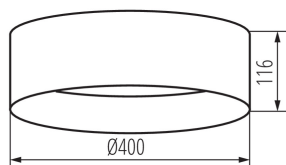

LED плафониера

Kanlux RIFA LED е уникална плафониера. Отличава се от традиционните лампи от този тип по материалния абажур, което го прави не само практичен, но преди всичко декоративен. Подготвили сме 4 цветови комбинации, които да подхождат на вашия интериор, като имате избор от два цвята на светлината - неутрални или топли. Kanlux RIFA LED е идеално решение за интериори с ниски тавани, където имате нужда от силна светлина, но не искате да се откажете от нейната декоративност.

ОБЩИ ДАННИ:

Цвят: черен/златен

Място на монтаж: за монтаж върху таван

Място на приложение: на закрито

Минимално разстояние от осветявания обект: 0,5м

Възможност за използване с димер: не

Височина [mm]: 116

Диаметър [mm]: 400

Интегриран LED източник на светлина: да

ТЕХНИЧЕСКИ ДАННИ:

Номинално напрежение [V]: 220-240 AC

Номинална честота [Hz]: 50

Максимална мощност [W]: 17,5

Категория на защита от токов удар: I

Материал на дифузера: пластмаса

Източник на светлина: LED

Вид диод: LED SMD

Светлинен поток [lm]: 1450

Цвят на светлината: топлобял

Корелираната цветна температура [K]: 3000

Устойчивост на цвета в елипсите на Макадам: ≤6

Индекс на цвето предаване: 80

Експлоатационен срок на лампата [h]: 25000

Брой цикли вкл. / изкл.: ≥20000

Ъгъл на светене [°]: 120

Светлинна ефективност на лампата [lm/W]: 83

Обхват на околната температура, на която може да бъде изложен продуктът [°C]: 5÷25

Материал на корпуса: метал

Вид присъединение: клеморед с винтови клеми

Обхват на напречните сечения на използваните кабели [mm²]: 1,5