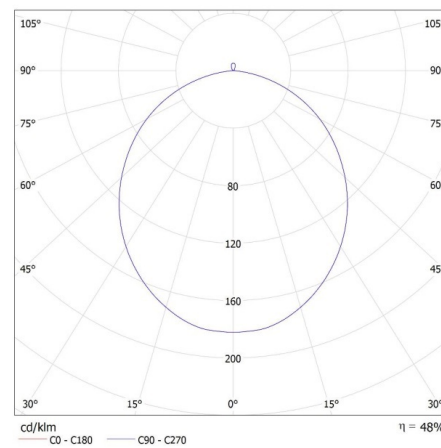

KANLUX S.A. (kat 36465) RIFA LED 17,5W WW B/G / LDC (Polar)

Luminaire: KANLUX S.A. (kat 36465) RIFA LED 17,5W WW B/G
Lamps: 1 x RIFA LED 17,5W WW