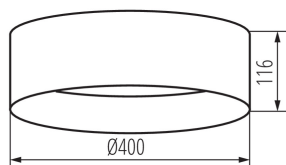

LED плафониера

Kanlux RIFA LED е уникална плафониера. Отличава се от традиционните лампи от този тип по материалния абажур, което го прави не само практичен, но преди всичко декоративен. Подготвили сме 4 цветови комбинации, които да подхождат на вашия интериор, като имате избор от два цвята на светлината - неутрални или топли. Kanlux RIFA LED е идеално решение за интериори с ниски тавани, където имате нужда от силна светлина, но не искате да се откажете от нейната декоративност.

ОБЩИ ДАННИ:

Цвят: черен/златен

Място на монтаж: за монтаж върху таван

Място на приложение: на закрито

Минимално разстояние от осветявания обект: 0,5м

Възможност за използване с димер: не

Височина [mm]: 116

Диаметър [mm]: 400

Интегриран LED източник на светлина: да

ТЕХНИЧЕСКИ ДАННИ:

Номинално напрежение [V]: 220-240 AC

Номинална честота [Hz]: 50

Максимална мощност [W]: 17,5

Категория на защита от токов удар: I

Материал на дифузера: пластмаса

Източник на светлина: LED

Вид диод: LED SMD

Светлинен поток [lm]: 1500

Цвят на светлината: бяла

Корелираната цветна температура [K]: 4000

Устойчивост на цвета в елипсите на Макадам: ≤ 6

Индекс на цвето предаване: 80

Експлоатационен срок на лампата [h]: 25000

Брой цикли вкл. / изкл.: ≥ 20000

Ъгъл на светене [°]: 120

Светлинна ефективност на лампата [lm/W]: 86

Обхват на околната температура, на която може да бъде изложен продуктът [°C]: 5÷25

Материал на корпуса: метал

Вид присъединение: клеморед с винтови клеми

Обхват на напречните сечения на използваните кабели [mm²]: 1,5