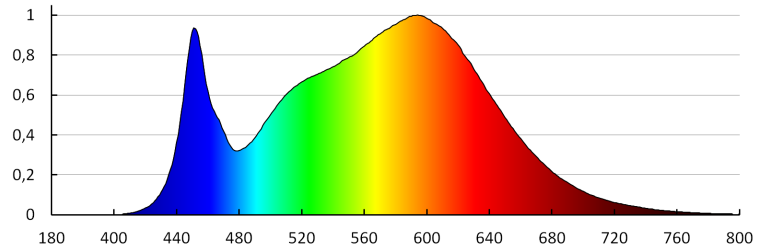

Време за загряване на лампата [s] : ≤ 1

Време за пускане на лампата [s] : $\leq 0,5$

Степен на защита IP: 20