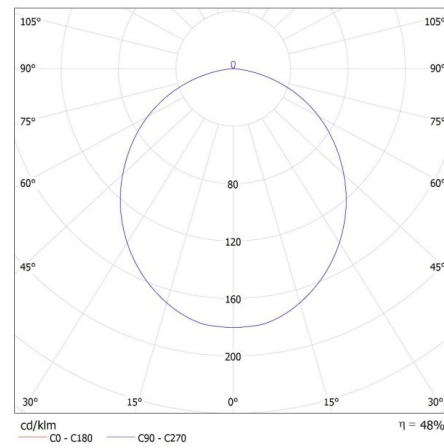

KANLUX S.A. (kat 36464) RIFA LED 17,5W NW B/G / LDC (Polar)