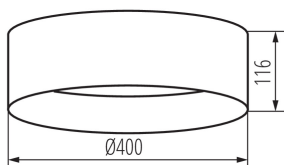

LED плафониера

Kanlux RIFA LED е уникална плафониера. Отличава се от традиционните лампи от този тип по материалния абажур, което го прави не само практичен, но преди всичко декоративен. Подготвили сме 4 цветови комбинации, които да подхождат на вашия интериор, като имате избор от два цвята на светлината - неутрални или топли. Kanlux RIFA LED е идеално решение за интериори с ниски тавани, където имате нужда от силна светлина, но не искате да се откажете от нейната декоративност.

ОБЩИ ДАННИ:

Цвят: черен/бял

Място на монтаж: за монтаж върху таван

Място на приложение: на закрито

Минимално разстояние от осветявания обект: 0,5m

Възможност за използване с димер: не

Височина [mm]: 116

Диаметър [mm]: 400

Интегриран LED източник на светлина: да

ТЕХНИЧЕСКИ ДАННИ:

Номинално напрежение [V]: 220-240 AC

Номинална честота [Hz]: 50

Максимална мощност [W]: 17,5

Категория на защита от токов удар: I

Материал на дифузера: пластмаса

Източник на светлина: LED

Вид диод: LED SMD

Светлинен поток [lm]: 1450

Цвят на светлината: топлобял

Корелираната цветна температура [K]: 3000

Устойчивост на цвета в елипсите на Макадам: ≤ 6

Индекс на цвето предаване: 80

Експлоатационен срок на лампата [h]: 25000

Брой цикли вкл. / изкл.: ≥ 20000

Ъгъл на светене [°]: 120

Светлинна ефективност на лампата [lm/W]: 83

Обхват на околната температура, на която може да бъде изложен продуктът [°C]: 5÷25

Материал на корпуса: метал

Вид присъединение: клеморед с винтови клеми

Обхват на напречните сечения на използваните кабели [mm²]: 1,5