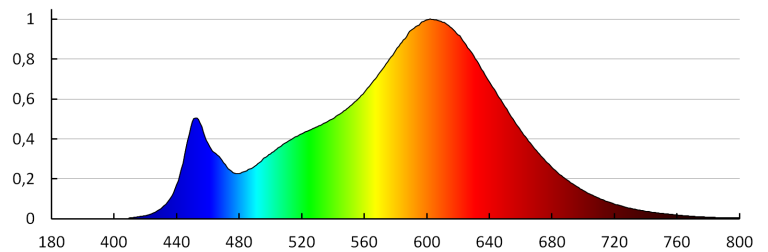

LED плафониера

Време за замяване на лампата [s] : ≤ 1

Време за пускане на лампата [s] : $\leq 0,5$

Степен на защита IP: 20