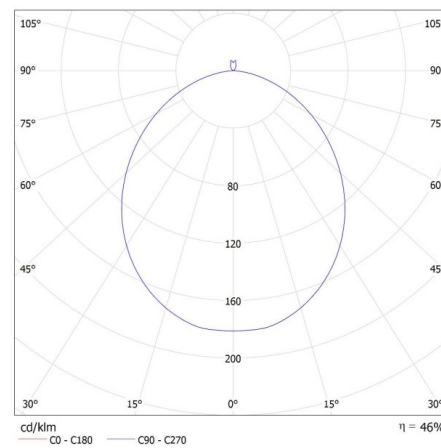

KANLUX S.A. (kat 36463) RIFA LED 17,5W WW B/W / LDC (Polar)

Luminaire: KANLUX S.A. (kat 36463) RIFA LED 17,5W WW B/W
Lamps: 1 x RIFA LED 17,5W WW