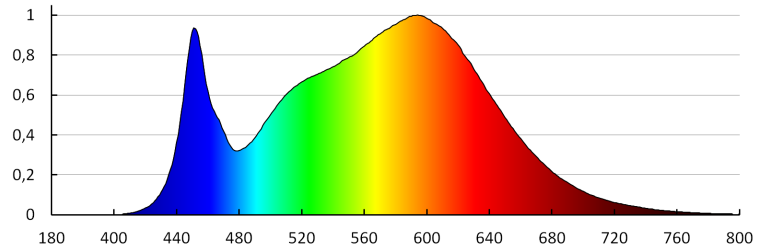

Време за замяване на лампата [s] : ≤ 1

Време за пускане на лампата [s] : $\leq 0,5$

Степен на защита IP: 20