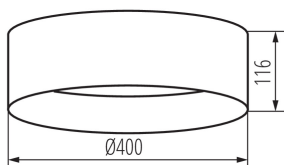

LED плафониера

Kanlux RIFA LED е уникална плафониера. Отличава се от традиционните лампи от този тип по материалния абажур, което го прави не само практичен, но преди всичко декоративен. Подготвили сме 4 цветови комбинации, които да подхождат на вашия интериор, като имате избор от два цвята на светлината - неутрални или топли. Kanlux RIFA LED е идеално решение за интериори с ниски тавани, където имате нужда от силна светлина, но не искате да се откажете от нейната декоративност.

ОБЩИ ДАННИ:

Цвят: черен/бял

Място на монтаж: за монтаж върху таван

Място на приложение: на закрито

Минимално разстояние от осветявания обект: 0,5m

Възможност за използване с димер: не

Височина [mm]: 116

Диаметър [mm]: 400

Интегриран LED източник на светлина: да

ТЕХНИЧЕСКИ ДАННИ:

Номинално напрежение [V]: 220-240 AC

Номинална честота [Hz]: 50

Максимална мощност [W]: 17,5

Категория на защита от токов удар: I

Материал на дифузера: пластмаса

Източник на светлина: LED

Вид диод: LED SMD

Светлинен поток [lm]: 1500

Цвят на светлината: бяла

Корелираната цветна температура [K]: 4000

Устойчивост на цвета в елипсите на Макадам: ≤ 6

Индекс на цвето предаване: 80

Експлоатационен срок на лампата [h]: 25000

Брой цикли вкл. / изкл.: ≥ 20000

Ъгъл на светене [°]: 120

Светлинна ефективност на лампата [lm/W]: 86

Обхват на околната температура, на която може да бъде изложен продуктът [°C]: 5÷25

Материал на корпуса: метал

Вид присъединение: клеморед с винтови клеми

Обхват на напречните сечения на използваните кабели [mm²]: 1,5