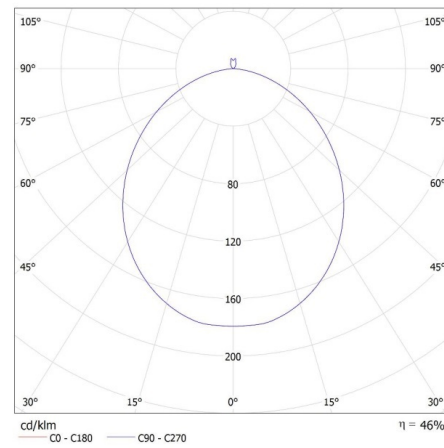

KANLUX S.A. (kat 36462) RIFA LED 17,5W NW B/W / LDC (Polar)