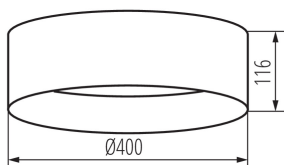

LED плафониера

Kanlux RIFA LED е уникална плафониера. Отличава се от традиционните лампи от този тип по материалния абажур, което го прави не само практичен, но преди всичко декоративен. Подготвили сме 4 цветови комбинации, които да подхождат на вашия интериор, като имате избор от два цвята на светлината - неутрални или топли. Kanlux RIFA LED е идеално решение за интериори с ниски тавани, където имате нужда от силна светлина, но не искате да се откажете от нейната декоративност.

ОБЩИ ДАННИ:

Цвят: бял

Място на монтаж: за монтаж върху таван

Място на приложение: на закрито

Минимално разстояние от осветявания обект: 0,5м

Възможност за използване с димер: не

Височина [mm]: 116

Диаметър [mm]: 400

Интегриран LED източник на светлина: да

ТЕХНИЧЕСКИ ДАННИ:

Номинално напрежение [V]: 220-240 AC

Номинална честота [Hz]: 50

Максимална мощност [W]: 17,5

Категория на защита от токов удар: I

Материал на дифузера: пластмаса

Източник на светлина: LED

Вид диод: LED SMD

Светлинен поток [lm]: 1500

Цвят на светлината: бяла

Корелираната цветна температура [K]: 4000

Устойчивост на цвета в елипсите на Макадам: ≤ 6

Индекс на цвето предаване: 80

Експлоатационен срок на лампата [h]: 25000

Брой цикли вкл. / изкл.: ≥ 20000

Ъгъл на светене [°]: 120

Светлинна ефективност на лампата [lm/W]: 86

Обхват на околната температура, на която може да бъде изложен продуктът [°C]: 5÷25

Материал на корпуса: метал

Вид присъединение: клеморед с винтови клеми

Обхват на напречните сечения на използваните кабели [mm²]: 1,5