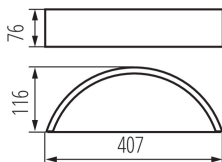

sd2270

Аплиците Kanlux JASMIN са старателно изработени дървени осветителни тела, които дават възможност за интересна аранжировка на помещението. Ефектният корпус, съчетан със сатенено стъкло, което осигурява равномерно разпределение на светлината, ще придаде неповторима атмосфера на всеки интериор.

ОБЩИ ДАННИ:

Цвят: жълт дъб

Място на монтаж: за настенен монтаж

Място на приложение: на закрито

Минимално разстояние от осветявания обект: 0,5m

Сменяем източник на светлина: да

Продуктът не е подходящ за прикриване с термоизолационен материал: да

Посока на светене на осветителното тяло: нагоре и надолу

Дължина [mm]: 407

Широчина [mm]: 116

Височина [mm]: 76

ТЕХНИЧЕСКИ ДАННИ:

Номинално напрежение [V]: 220-240 AC

Номинална честота [Hz]: 50

Максимална мощност [W]: max 20

Категория на защита от токов удар: I

Материал на дифузера: стъкло

Източник на светлина: LED

източник на светлина включен в комплекта: не

Цокъл: E27

Обхват на околната температура, на която може да бъде изложен продуктът [°C]: 5÷25

Материал на корпуса: дърво

Вид присъединение: клеморед

Обхват на напречните сечения на използваните кабели [mm²]: 1÷1,5

Степен на защита IP: 20