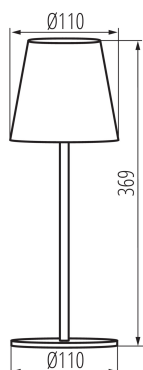

36323 INITA LED IP54 Y

Настолна лампа LED

Степен на защита IP: 54