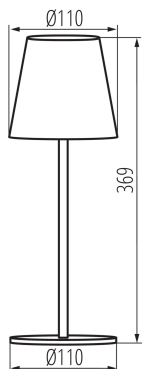

36320 INITA LED IP54 GN

Настолна лампа LED

Степен на защита IP: 54