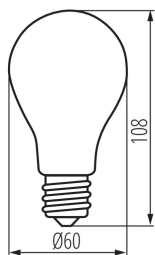

LED източник на светлина

5905339362438

Следващото издание на **ИЗКЛЮЧИТЕЛНО** ефективни източници на светлина Kanlux XLED EX A60 v2. Светлинна ефективност над средната от 210 лумена на ват прави тези LED крушки 15 пъти по-ефективни от техните традиционни, стандартни предшественици. 5 години гаранция, 50 000 часа издръжливост, 50 000 цикъла на включване/изключване са другите им предимства. Освен това имат стъклена крушка и филаментни „пръчки“, които наподобяват волфрамови крушки, но използват най-новите постижения на LED технологията.

ОБЩИ ДАННИ:

Лампата е предназначена за акцентно осветление :

неприложимо

Възможност за използване с димер : не

Широчина [mm]: 60

Височина [mm]: 108

Диаметър [mm]: 60

Дълбочина [mm]: 60

Съдържание на живак : не

ТЕХНИЧЕСКИ ДАННИ:

Номинално напрежение [V]: 220-240 AC

Номинална честота [Hz]: 50

Материал на дифузера : стъкло

Източник на светлина: A60

Вид диод: LED FILAMENT

Полезния светлинен поток на светлинния източник Φ_{use} [LM]: 840

Полезния светлинен поток на светлинния източник Φ_{use} [LM]: в сфера

Цвят на светлината: топлобял

Корелираната цветна температура [K]: 2700

Устойчивост на цвета в елипсите на Макадам : 6

Индекс на цвето предаване: 80

Цокъл: E27

Номинален срок на експлоатация [h]: 50000

Брой цикли вкл. / изкл. : ≥ 50000

Номинален ъгъл на светлинния сноп [°]: 320

Номинален ток на лампата [mA]: 41

Индикатор за преждевременно излизане от строя на лампата: $< 5\%$ по 1000h

Формата на светлинния източник: standard