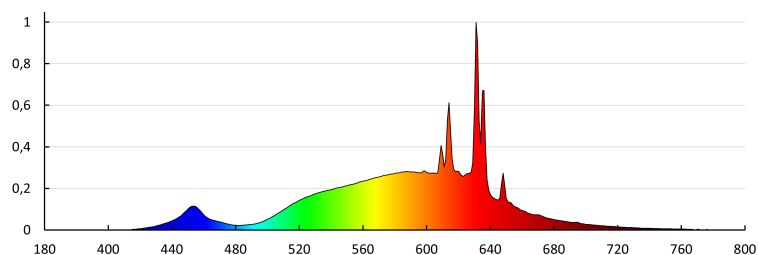

LED източник на светлина

ЛОГИСТИЧНИ ДАННИ:

Мерна единица: брой
Как е опаковано: 10
Количество бройки в междинна опаковка: 10
Количество бройки в сборна опаковка: 100
Единично нето тегло [g]: 36
Грамаж [g]: 63.9
Дължина на единична опаковка [cm]: 6.5
Ширина на единична опаковка [cm]: 6.5
Височина на единична опаковка [cm]: 12
Тегло на кашон [kg]: 6.39
Ширина на кашон [cm]: 35
Височина на кашон [cm]: 27
Дължина на кашон [cm]: 68
Вместимост на кашон [m³]: 0.06426

ДОПЪЛНИТЕЛНА ИНФОРМАЦИЯ:

- 5-годишна Гаранция при спазване на гаранционните условия, достъпни в уебсайта