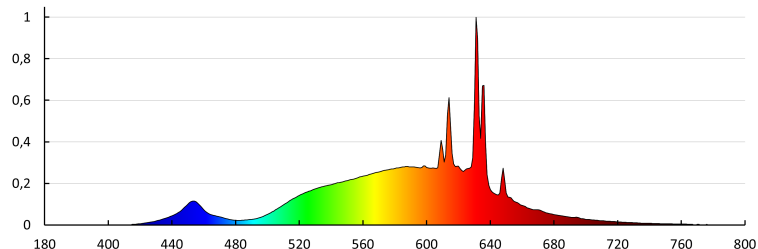

LED източник на светлина

условия, достъпни в уебсайта