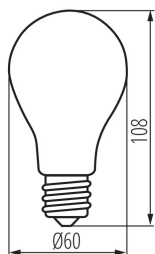

LED източник на светлина

Следващото издание на ИЗКЛЮЧИТЕЛНО ефективни източници на светлина Kanlux XLED EX A60 v2. Светлинна ефективност над средната от 210 лумена на ват прави тези LED крушки 15 пъти по-ефективни от техните традиционни, стандартни предшественици. 5 години гаранция, 50 000 часа издръжливост, 50 000 цикъла на включване/изключване са другите им предимства. Освен това имат стъклена крушка и филаментни „пръчки“, които наподобяват волфрамови крушки, но използват най-новите постижения на LED технологията.

ОБЩИ ДАННИ:

Лампата е предназначена за акцентно осветление :
неприложимо

Възможност за използване с димер : не

Широчина [mm]: 60

Височина [mm]: 108

Диаметър [mm]: 60

Дълбочина [mm]: 60

ТЕХНИЧЕСКИ ДАННИ:

Номинално напрежение [V]: 220-240 AC

Номинална честота [Hz]: 50

Материал на дифузера : стъкло

Източник на светлина : A60

Вид диод: LED FILAMENT

Полезния светлинен поток на светлинния източник Фuse [LM]: 840

Полезния светлинен поток на светлинния източник Фuse [LM]: в сфера

Цвят на светлината: топлобял

Корелираната цветна температура [K]: 2700

Устойчивост на цвета в елипсите на Макадам : 6

Индекс на цвето предаване: 80

Номинален срок на експлоатация [h]: 50000

Брой цикли вкл. / изкл.: ≥50000

Номинален ъгъл на светлинния сноп [°]: 320

Номинален ток на лампата [mA]: 41

Индикатор за преждевременно излизане от строя на лампата: <5% po 1000h

Формата на светлинния източник: standard

ДОПЪЛНИТЕЛНА ИНФОРМАЦИЯ:

- 5-годишна Гаранция при спазване на гаранционните