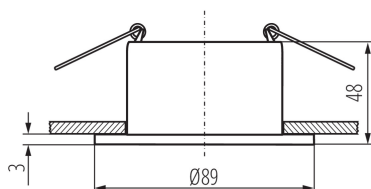

Пръстен на точково осветително тяло

Ø75 mm

Kanlux GLOZO е голяма серия декоративни пръстени. Имат модулен корпус: основа с две форми и цвят и рефлектор в 4 цвята в мат или гланц. Дава много възможности за аранжиране на комбинация от еднакви или различни цвятни решения.

ОБЩИ ДАННИ:

Цвят: сребърен/черен

Място на монтаж: за вграждане в таван

Място на приложение: на закрито

Минимално разстояние от осветявания обект: 0,5m
декоративен пръстен без керамична фасунга: да

Продуктът не е подходящ за прикриване с термоизолационен материал: да

Широчина [mm]: 48

Диаметър [mm]: 89

Монтажен отвор [mm]: Ø75

ТЕХНИЧЕСКИ ДАННИ:

Номинално напрежение [V]: 12 AC; 12 DC; 220-240 AC

Максимална мощност [W]: max 10

Категория на защита от токов удар: II/III

Източник на светлина: MR16/PAR16

източник на светлина включен в комплекта: не

Цокъл: Gx5,3/GU10

Обхват на околната температура, на която може да бъде изложен продуктът [°C]: 5÷25

Материал на корпуса: сплав на алуминий

Ъглова настройка на осветителното тяло: none

Степен на защита IP: 20

ДОПЪЛНИТЕЛНА ИНФОРМАЦИЯ:

- декоративен пръстен без керамична фасунга