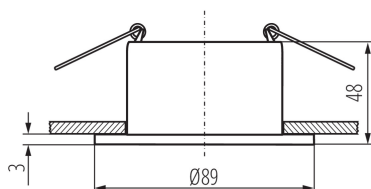

Пръстен на точково осветително тяло

Ø75 mm

Kanlux GLOZO е голяма серия декоративни пръстени. Имат модулен корпус: основа с две форми и цвят и рефлектор в 4 цвята в мат или гланц. Дава много възможности за аранжиране на комбинация от еднакви или различни цвятни решения.

ОБЩИ ДАННИ:

Цвят: златен / черен

Място на монтаж: за вграждане в таван

Място на приложение: на закрито

Минимално разстояние от осветявания обект: 0,5m

декоративен пръстен без керамична фасунга: да

Продуктът не е подходящ за прикриване с

термоизолационен материал: да

Широчина [mm]: 48

Диаметър [mm]: 89

Монтажен отвор [mm]: Ø75

ТЕХНИЧЕСКИ ДАННИ:

Номинално напрежение [V]: 12 AC; 12 DC; 220-240 AC

Максимална мощност [W]: max 10

Категория на защита от токов удар: II/III

Източник на светлина: MR16/PAR16

източник на светлина включен в комплекта: не

Цокъл: Gx5,3/GU10

Обхват на околната температура, на която може да бъде

изложен продуктът [°C]: 5÷25

Материал на корпуса: сплав на алуминий

Ъглова настройка на осветителното тяло: none

Степен на защита IP: 20

ДОПЪЛНИТЕЛНА ИНФОРМАЦИЯ:

- декоративен пръстен без керамична фасунга