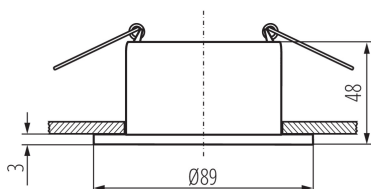

Пръстен на точково осветително тяло

Ø75 mm

Kanlux GLOZO е голяма серия декоративни пръстени. Имат модулен корпус: основа с две форми и цвят и рефлектор в 4 цвята в мат или гланц. Дава много възможности за аранжиране на комбинация от еднакви или различни цвятни решения.

ОБЩИ ДАННИ:

Цвят: черен

Място на монтаж: за вграждане в таван

Място на приложение: на закрито

Минимално разстояние от осветявания обект: 0,5m

декоративен пръстен без керамична фасунга: да

Продуктът не е подходящ за прикриване с

термоизолационен материал: да

Широчина [mm]: 48

Диаметър [mm]: 89

Монтажен отвор [mm]: Ø75

ТЕХНИЧЕСКИ ДАННИ:

Номинално напрежение [V]: 12 AC; 12 DC; 220-240 AC

Максимална мощност [W]: max 10

Категория на защита от токов удар: II/III

Източник на светлина: MR16/PAR16

източник на светлина включен в комплекта: не

Цокъл: Gx5,3/GU10

Обхват на околната температура, на която може да бъде

изложен продуктът [°C]: 5÷25

Материал на корпуса: сплав на алуминий

Ъглова настройка на осветителното тяло: none

Степен на защита IP: 20

ДОПЪЛНИТЕЛНА ИНФОРМАЦИЯ:

- декоративен пръстен без керамична фасунга