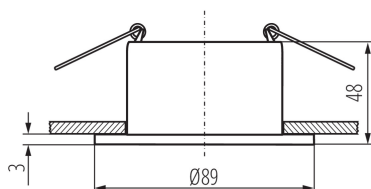

Пръстен на точково осветително тяло

Ø75 mm

Kanlux GLOZO е голяма серия декоративни пръстени. Имат модулен корпус: основа с две форми и цвят и рефлектор в 4 цвята в мат или гланц. Дава много възможности за аранжиране на комбинация от еднакви или различни цвятни решения.

ОБЩИ ДАННИ:

Цвят: бял/черен

Място на монтаж: за вграждане в таван

Място на приложение: на закрито

Минимално разстояние от осветявания обект: 0,5m

декоративен пръстен без керамична фасунга: да

Продуктът не е подходящ за прикриване с

термоизолационен материал: да

Широчина [mm]: 48

Диаметър [mm]: 89

Монтажен отвор [mm]: Ø75

ТЕХНИЧЕСКИ ДАННИ:

Номинално напрежение [V]: 12 AC; 12 DC; 220-240 AC

Максимална мощност [W]: max 10

Категория на защита от токов удар: II/III

Източник на светлина: MR16/PAR16

източник на светлина включен в комплекта: не

Цокъл: Gx5,3/GU10

Обхват на околната температура, на която може да бъде

изложен продуктът [°C]: 5÷25

Материал на корпуса: сплав на алуминий

Ъглова настройка на осветителното тяло: none

Степен на защита IP: 20

ДОПЪЛНИТЕЛНА ИНФОРМАЦИЯ:

- декоративен пръстен без керамична фасунга