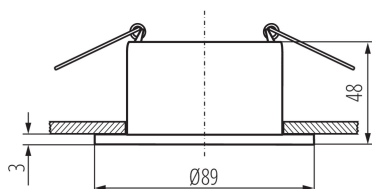

Пръстен на точково осветително тяло

Ø75 mm

Kanlux GLOZO е голяма серия декоративни пръстени. Имат модулен корпус: основа с две форми и цвят и рефлектор в 4 цвята в мат или гланц. Дава много възможности за аранжиране на комбинация от еднакви или различни цвятни решения.

ОБЩИ ДАННИ:

Цвят: srebrny / biały

Място на монтаж: за вграждане в таван

Място на приложение: на закрито

Минимално разстояние от осветявания обект: 0,5m

декоративен пръстен без керамична фасунга: да

Продуктът не е подходящ за прикриване с

термоизолационен материал: да

Широчина [mm]: 48

Диаметър [mm]: 89

Монтажен отвор [mm]: Ø75

ТЕХНИЧЕСКИ ДАННИ:

Номинално напрежение [V]: 12 AC; 12 DC; 220-240 AC

Максимална мощност [W]: max 10

Категория на защита от токов удар: II/III

Източник на светлина: MR16/PAR16

източник на светлина включен в комплекта: не

Цокъл: Gx5,3/GU10

Обхват на околната температура, на която може да бъде

изложен продуктът [°C]: 5÷25

Материал на корпуса: сплав на алуминий

Ъглова настройка на осветителното тяло: none

Степен на защита IP: 20

ДОПЪЛНИТЕЛНА ИНФОРМАЦИЯ:

- декоративен пръстен без керамична фасунга