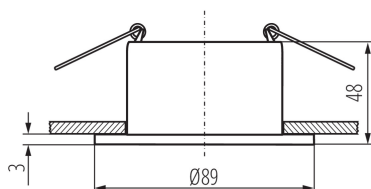

Пръстен на точково осветително тяло

Ø75 mm

Kanlux GLOZO е голяма серия декоративни пръстени. Имат модулен корпус: основа с две форми и цвят и рефлектор в 4 цвята в мат или гланц. Дава много възможности за аранжиране на комбинация от еднакви или различни цвятни решения.

ОБЩИ ДАННИ:

Цвят: златен / бял

Място на монтаж: за вграждане в таван

Място на приложение: на закрито

Минимално разстояние от осветявания обект: 0,5m

декоративен пръстен без керамична фасунга: да

Продуктът не е подходящ за прикриване с

термоизолационен материал: да

Широчина [mm]: 48

Диаметър [mm]: 89

Монтажен отвор [mm]: Ø75

ТЕХНИЧЕСКИ ДАННИ:

Номинално напрежение [V]: 12 AC; 12 DC; 220-240 AC

Максимална мощност [W]: max 10

Категория на защита от токов удар: II/III

Източник на светлина: MR16/PAR16

източник на светлина включен в комплекта: не

Цокъл: Gx5,3/GU10

Обхват на околната температура, на която може да бъде

изложен продуктът [°C]: 5÷25

Материал на корпуса: сплав на алуминий

Ъглова настройка на осветителното тяло: none

Степен на защита IP: 20

ДОПЪЛНИТЕЛНА ИНФОРМАЦИЯ:

- декоративен пръстен без керамична фасунга