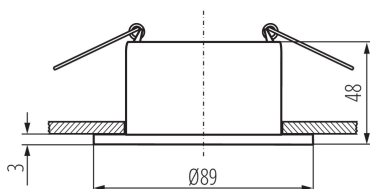

Пръстен на точково осветително тяло

Ø75 mm

Kanlux GLOZO е голяма серия декоративни пръстени. Имат модулен корпус: основа с две форми и цвят и рефлектор в 4 цвята в мат или гланц. Дава много възможности за аранжиране на комбинация от еднакви или различни цвятни решения.

ОБЩИ ДАННИ:

Цвят: бял

Място на монтаж: за вграждане в таван

Място на приложение: на закрито

Минимално разстояние от осветявания обект: 0,5m

декоративен пръстен без керамична фасунга: да

Продуктът не е подходящ за прикриване с

термоизолационен материал: да

Широчина [mm]: 48

Диаметър [mm]: 89

Монтажен отвор [mm]: Ø75

ТЕХНИЧЕСКИ ДАННИ:

Номинално напрежение [V]: 12 AC; 12 DC; 220-240 AC

Максимална мощност [W]: max 10

Категория на защита от токов удар: II/III

Източник на светлина: MR16/PAR16

източник на светлина включен в комплекта: не

Цокъл: Gx5,3/GU10

Обхват на околната температура, на която може да бъде

изложен продуктът [°C]: 5÷25

Материал на корпуса: сплав на алуминий

Ъглова настройка на осветителното тяло: none

Степен на защита IP: 20

ДОПЪЛНИТЕЛНА ИНФОРМАЦИЯ:

- декоративен пръстен без керамична фасунга