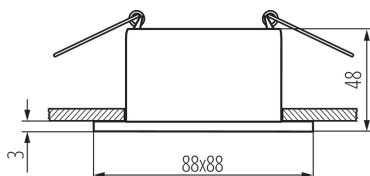

Пръстен на точково осветително тяло

Ø75 mm

Kanlux GLOZO е голяма серия декоративни пръстени. Имат модулен корпус: основа с две форми и цвят и рефлектор в 4 цвята в мат или гланц. Дава много възможности за аранжиране на комбинация от еднакви или различни цвятни решения.

ОБЩИ ДАННИ:

Цвят: бял/черен

Място на монтаж: за вграждане в таван

Място на приложение: на закрито

Минимално разстояние от осветявания обект: 0,5m

декоративен пръстен без керамична фасунга: да

Продуктът не е подходящ за прикриване с

термоизолационен материал: да

Дължина [mm]: 88

Широчина [mm]: 88

Височина [mm]: 48

Монтажен отвор [mm]: Ø75

ТЕХНИЧЕСКИ ДАННИ:

Номинално напрежение [V]: 12 AC; 12 DC; 220-240 AC

Максимална мощност [W]: max 10

Категория на защита от токов удар: II/III

Източник на светлина: MR16/PAR16

източник на светлина включен в комплекта: не

Цокъл: Gx5,3/GU10

Обхват на околната температура, на която може да бъде

изложен продуктът [°C]: 5÷25

Материал на корпуса: сплав на алуминий

Ъглова настройка на осветителното тяло: none

Степен на защита IP: 20

ДОПЪЛНИТЕЛНА ИНФОРМАЦИЯ:

- декоративен пръстен без керамична фасунга