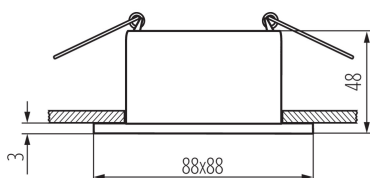

Пръстен на точково осветително тяло

Ø75 mm

Kanlux GLOZO е голяма серия декоративни пръстени. Имат модулен корпус: основа с две форми и цвят и рефлектор в 4 цвята в мат или гланц. Дава много възможности за аранжиране на комбинация от еднакви или различни цвятни решения.

ОБЩИ ДАННИ:

Цвят: srebrny / biały

Място на монтаж: за вграждане в таван

Място на приложение: на закрито

Минимално разстояние от осветявания обект: 0,5m

декоративен пръстен без керамична фасунга: да

Продуктът не е подходящ за прикриване с

термоизолационен материал: да

Дължина [mm]: 88

Широчина [mm]: 88

Височина [mm]: 48

Монтажен отвор [mm]: Ø75

ТЕХНИЧЕСКИ ДАННИ:

Номинално напрежение [V]: 12 AC; 12 DC; 220-240 AC

Максимална мощност [W]: max 10

Категория на защита от токов удар: II/III

Източник на светлина: MR16/PAR16

източник на светлина включен в комплекта: не

Цокъл: Gx5,3/GU10

Обхват на околната температура, на която може да бъде

изложен продуктът [°C]: 5÷25

Материал на корпуса: сплав на алуминий

Ъглова настройка на осветителното тяло: none

Степен на защита IP: 20

ДОПЪЛНИТЕЛНА ИНФОРМАЦИЯ:

- декоративен пръстен без керамична фасунга