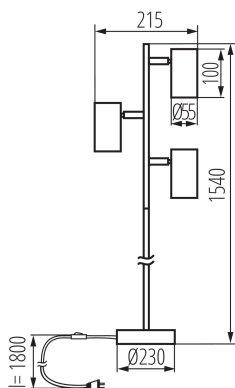

Wysokość [mm]: 1540

Średnica [mm]: 230

Napięcie znamionowe [V]: 220-240 AC

Częstotliwość znamionowa [Hz]: 50

Moc maksymalna [W]: 3 x max 10

Klasa ochronności przed porażeniem elektrycznym : II

Materiał klosza: stop aluminium

Długość przewodu [m]: 1.8

Oprawa ruchoma w zakresie horyzontalnym [°]: 320

Oprawa ruchoma w zakresie wertykalnym [°]: 90

Stopień IP: 20

DANE LOGISTYCZNE:

Jednostka miary: sztuka

Jak pakowane: 2

Ilość sztuk w opakowaniu pośrednim: 1

Ilość sztuk w opakowaniu zbiorczym: 2

Masa jednostkowa netto [g]: 3540

Gramatura [g]: 4600

Długość opakowania jednostkowego [cm]: 26

Szerokość opakowania jednostkowego [cm]: 11

Wysokość opakowania jednostkowego [cm]: 60

Waga kartonu [kg]: 9.2

Szerokość kartonu [cm]: 24.5

35787 EVALO FL 3xGU10 W-SR

Lampa podłogowa

Wysokość kartonu [cm]: 28.5

Długość kartonu [cm]: 61.5

Objętość kartonu [m³]: 0.042942