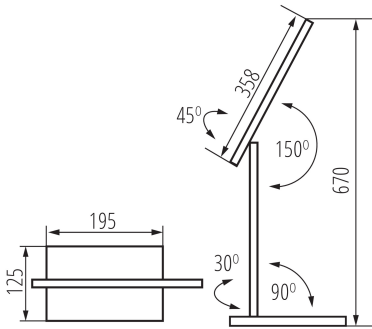

35781 PREDA LED W

Настолна лампа LED