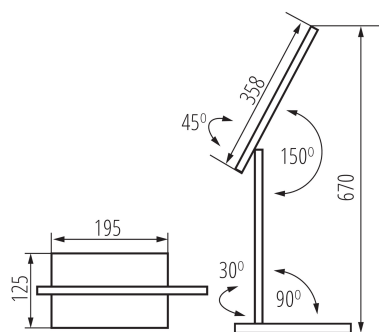

35780 PREDA LED B

Настолна лампа LED