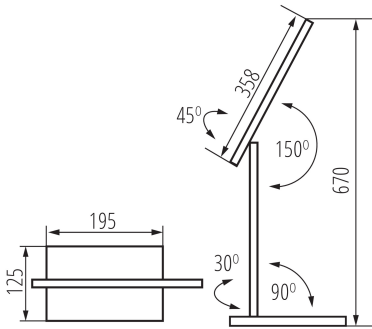

35780 PREDA LED B

Настолна лампа LED