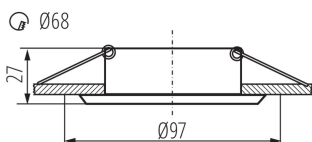

### ОБЩИ ДАННИ:

**Цвят:** черен

**Място на монтаж:** за вграждане в таван

**Място на приложение:** на закрито

**Минимално разстояние от осветявания обект:** 0,5m

**декоративен пръстен без керамична фасунга:** да

**Продуктът не е подходящ за прикриване с**

**термоизолационен материал:** да

**Височина [mm]:** 27

**Диаметър [mm]:** 97

**Монтажен отвор [mm]:** Ø68