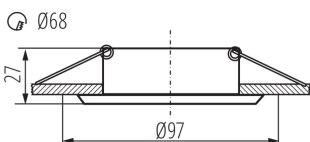

### ОБЩИ ДАННИ:

**Цвят:** бял

**Място на монтаж:** за вграждане в таван

**Място на приложение:** на закрито

**Минимално разстояние от осветявания обект:** 0,5m

**декоративен пръстен без керамична фасунга:** да

**Продуктът не е подходящ за прикриване с**

**термоизолационен материал:** да

**Височина [mm]:** 27

**Диаметър [mm]:** 97

**Монтажен отвор [mm]:** Ø68