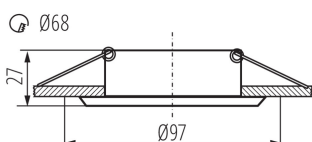

Пръстен на точково осветително тяло

ОБЩИ ДАННИ:

Цвят: czarny chrom

Място на монтаж: за вграждане в таван

Място на приложение: на закрито

Минимално разстояние от осветявания обект: 0,5m

декоративен пръстен без керамична фасунга: да

Продуктът не е подходящ за прикриване с термоизолационен материал: да

Височина [mm]: 27

Диаметър [mm]: 97

Монтажен отвор [mm]: Ø68

ТЕХНИЧЕСКИ ДАННИ:

Номинално напрежение [V]: 12 AC; 12 DC; 220-240 AC

Максимална мощност [W]: max 10

Материал на корпуса: сплав на алуминий

Ъглова настройка на осветителното тяло: none

Степен на защита IP: 20