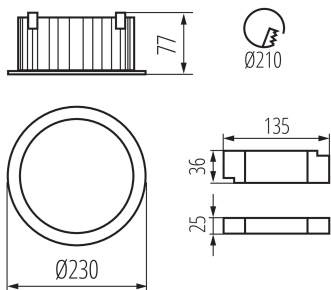

Oprawa typu downlight

Oprawy Kanlux TIBERI PRO to oprawy podtynkowe, czyli idealnie współgrające z sufitami podwieszanymi. Doskonale rozświetlą ciągi komunikacyjne, przestrzenie sanitarne czy powierzchnie biurowe oraz handlowe. Atuty tych downlightów to: 50.000 godzin trwałości, wysokie odwzorowanie naturalnych barw (CRI>90), skuteczność świetlna do 105lm/W i 5 lat gwarancji. Podwyższona szczelność (IP44/20) opraw Kanlux TIBERI PRO chroni je przed kurzem, pyłem i wilgocią.

DANE OGÓLNE:

Kolor: biały

Miejsce montażu: do wbudowania w sufit

Miejsce zastosowania: wewnątrz

Minimalna odległość od oświetlanego obiektu : 0,5m

Możliwość współpracy ze ściemniaczem : nie

Wyrób nie nadający się do okrywania materiałem termoizolacyjnym: tak

Wysokość [mm]: 77

Średnica [mm]: 230

Otwór montażowy [mm]: 210

Zintegrowane źródło światła LED: tak

DANE TECHNICZNE:

Napięcie znamionowe [V]: 220-240 AC

Częstotliwość znamionowa [Hz]: 50

Moc maksymalna [W]: 40

Klasa ochronności przed porażeniem elektrycznym : II

Materiał klosza: tworzywo sztuczne

Rodzaj diody: LED SMD

Strumień świetlny [lm]: 4200

Użyteczny strumień świetlny źródła światła Φ use [lm]: 4800

Użyteczny strumień świetlny źródła światła Φ use [lm]: w kuli (360°)

Barwa światła: biała

Skorelowana temperatura barwowa [K]: 4000

Jednolitość barwy w elipsach McAdama : 6

Wskaźnik oddawania barw: 90

Trzonek (Źródło światła): -

Trwałość [h]: 50000

Ilość cykli wł/wył: ≥ 30000

Kąt świecenia [°]: 90

Skuteczność świetlna lampy [lm/W]: 105