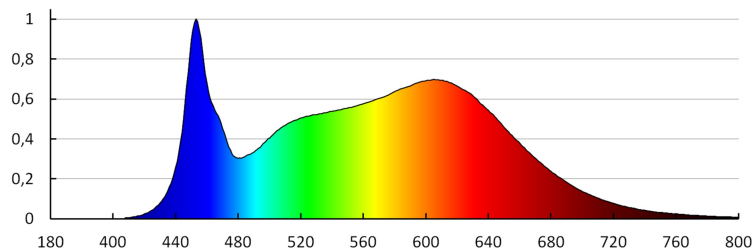

Oprawa typu downlight

Zakres temperatury otoczenia, na którą może być narażony wyrób [°C]: 5÷25

Materiał obudowy: stop aluminium

Rodzaj przyłącza: kostka przyłączeniowa

Czas nagrzewania lampy [s]: ≤1

Czas zapłonu lampy [s]: ≤0,5

Stopień IP: 44/20

INFORMACJE DODATKOWE:

- 5 lat Gwarancji na warunkach oświadczenia gwarancyjnego, dostępnego na stronie internetowej