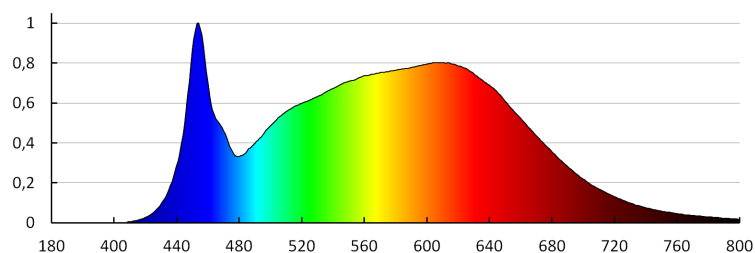

Прожектор за шина

Осветително тяло, подвижно в хоризонтална равнина [°]:
340

Осветително тяло, подвижно във вертикална равнина [°]:
90

Степен на защита IP: 20

ДОПЪЛНИТЕЛНА ИНФОРМАЦИЯ:

- 5-годишна Гаранция при спазване на гаранционните условия, достъпни в уебсайта