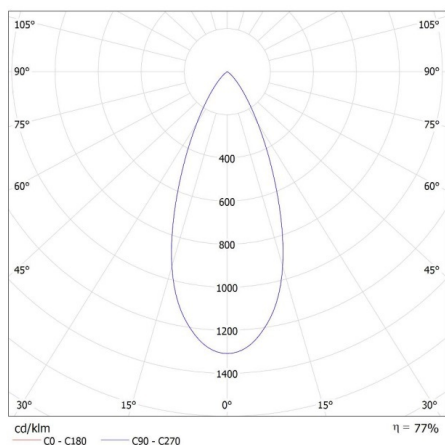

KANLUX S.A. (kat 35652) BTL 18W-940-W 15deg + GRID / LDC (Polar)

KANLUX S.A. (kat 35652) BTL 18W-940-W 45deg + GRID / LDC (Polar)