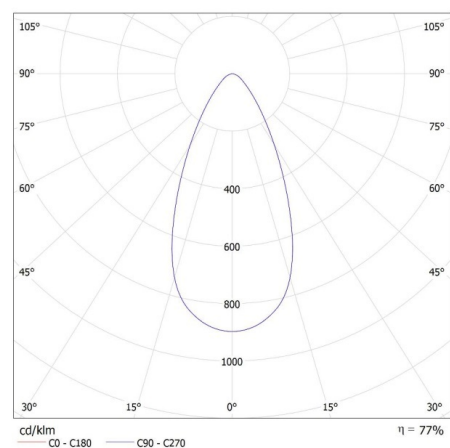

KANLUX S.A. (kat 35652) BTL 18W-940-W 45deg / LDC (Polar)

KANLUX S.A. (kat 35652) BTL 18W-940-W 15deg / LDC (Polar)