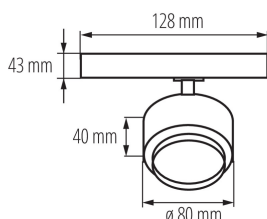

Прожектор за шина

Kanlux BTLW LED е нов дизайн на осветителни тела, адаптиран към релсовата система Kanlux TEAR и към повечето 3-кръгови релсови системи. Осветителните тела са оборудвани със захранване, интегрирано в адаптера. Kanlux BTL са осветителни тела в насочен вариант с леща и регулиране на ъгъла на светене в диапазона от 15° до 45°. По желание може да се използва дифузер със структура на пчелна пита, която намалява отблясъците. В Kanlux BTL можете да изберете мощност (18W 28W 38W), цвят на корпуса (бял или черен) и цвят на светлината (топъл или неутрален). Серията осветителни тела Kanlux BTL има висок индекс на цвето предаване Ra 90+, а високото им качество се потвърждава от 5 години гаранция.

ОБЩИ ДАННИ:

Цвят: бял

Място на монтаж: на szynę TEAR

Място на приложение: на закрито

Минимално разстояние от осветявания обект: 0,5m

Възможност за използване с димер: не

Интегриран LED източник на светлина: да

ТЕХНИЧЕСКИ ДАННИ:

Номинално напрежение [V]: 220-240 AC

Номинална честота [Hz]: 50

Максимална мощност [W]: 18

Категория на защита от токов удар: II

Вид диод: LED COB

Светлинен поток [lm]: 1800

Цвят на светлината: бяла