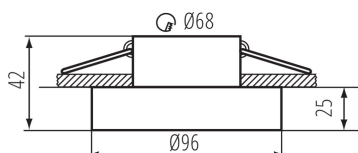

Пръстен на точково осветително тяло

unique
LIGHT
effect

HIGH
quality
finish

Kanlux ELICEO са декоративни рингове (капси) с нестандартен светещ ефект. Освен основен източник на светлина, те имат и два светещи пръстена в корпуса, което придава уникален декоративен ефект. Предлагат се в три цветови варианта: бяло, черно-бяло и златно. Вие ще изберете основата за пръстените, който ще ви позволи да настроите Kanlux ELICEO към вашата инсталация (12V или 230V).

ОБЩИ ДАННИ:

Цвят: син

Място на монтаж: за вграждане в таван

Място на приложение: на закрито

Минимално разстояние от осветявания обект: 0,5m

декоративен пръстен без керамична фасунга: да

Продуктът не е подходящ за прикриване с

термоизолационен материал: да

Височина [mm]: 42

Диаметър [mm]: 96

Монтажен отвор [mm]: Ø68

ТЕХНИЧЕСКИ ДАННИ:

Номинално напрежение [V]: 12 AC; 12 DC; 220-240 AC

Максимална мощност [W]: max 10

Категория на защита от токов удар: II/III

Ъглова настройка на осветителното тяло: none

Степен на защита IP: 20

ДОПЪЛНИТЕЛНА ИНФОРМАЦИЯ:

- декоративен пръстен без керамична фасунга