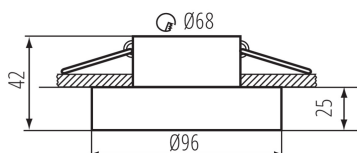

Пръстен на точково осветително тяло

unique
LIGHT
effect

HIGH
quality
finish

Kanlux ELICEO са декоративни рингове (капси) с нестандартен светещ ефект. Освен основен източник на светлина, те имат и два светещи пръстена в корпуса, което придава уникален декоративен ефект. Предлагат се в три цветови варианта: бяло, черно-бяло и златно. Вие ще изберете основата за пръстените, който ще ви позволи да настроите Kanlux ELICEO към вашата инсталация (12V или 230V).

ОБЩИ ДАННИ:

Цвят: зелен

Място на монтаж: за вграждане в таван

Място на приложение: на закрито

Минимално разстояние от осветявания обект: 0,5m

декоративен пръстен без керамична фасунга: да

Продуктът не е подходящ за прикриване с

термоизолационен материал: да

Височина [mm]: 42

Диаметър [mm]: 96

Монтажен отвор [mm]: Ø68

ТЕХНИЧЕСКИ ДАННИ:

Номинално напрежение [V]: 12 AC; 12 DC; 220-240 AC

Максимална мощност [W]: max 10

Категория на защита от токов удар: II/III

Ъглова настройка на осветителното тяло: none

Степен на защита IP: 20

ДОПЪЛНИТЕЛНА ИНФОРМАЦИЯ:

- декоративен пръстен без керамична фасунга