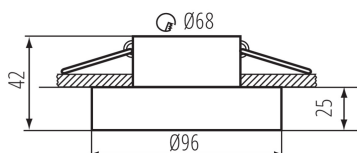

Пръстен на точково осветително тяло

unique
LIGHT
effect

HIGH
quality
finish

Kanlux ELICEO са декоративни рингове (капси) с нестандартен светещ ефект. Освен основен източник на светлина, те имат и два светещи пръстена в корпуса, което придава уникален декоративен ефект. Предлагат се в три цветови варианта: бяло, черно-бяло и златно. Вие ще изберете основата за пръстените, който ще ви позволи да настроите Kanlux ELICEO към вашата инсталация (12V или 230V).

ОБЩИ ДАННИ:

Цвят: златен

Място на монтаж: за вграждане в таван

Място на приложение: на закрито

Минимално разстояние от осветявания обект: 0,5m

декоративен пръстен без керамична фасунга: да

Продуктът не е подходящ за прикриване с

термоизолационен материал: да

Височина [mm]: 42

Диаметър [mm]: 96

Монтажен отвор [mm]: Ø68

ТЕХНИЧЕСКИ ДАННИ:

Номинално напрежение [V]: 12 AC; 12 DC; 220-240 AC

Максимална мощност [W]: max 10

Категория на защита от токов удар: II/III

Ъглова настройка на осветителното тяло: none

Степен на защита IP: 20

ДОПЪЛНИТЕЛНА ИНФОРМАЦИЯ:

- декоративен пръстен без керамична фасунга