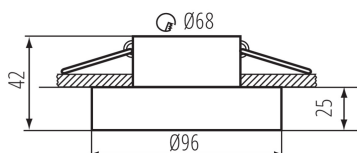

Пръстен на точково осветително тяло

unique
LIGHT
effect

HIGH
quality
finish

Kanlux ELICEO са декоративни рингове (капси) с нестандартен светещ ефект. Освен основен източник на светлина, те имат и два светещи пръстена в корпуса, което придава уникален декоративен ефект. Предлагат се в три цветови варианта: бяло, черно-бяло и златно. Вие ще изберете основата за пръстените, който ще ви позволи да настроите Kanlux ELICEO към вашата инсталация (12V или 230V).

ОБЩИ ДАННИ:

Цвят: черен

Място на монтаж: за вграждане в таван

Място на приложение: на закрито

Минимално разстояние от осветявания обект: 0,5m

декоративен пръстен без керамична фасунга: да

Продуктът не е подходящ за прикриване с

термоизолационен материал: да

Височина [mm]: 42

Диаметър [mm]: 96

Монтажен отвор [mm]: Ø68

ТЕХНИЧЕСКИ ДАННИ:

Номинално напрежение [V]: 12 AC; 12 DC; 220-240 AC

Максимална мощност [W]: max 10

Категория на защита от токов удар: II/III

Ъглова настройка на осветителното тяло: none

Степен на защита IP: 20

ДОПЪЛНИТЕЛНА ИНФОРМАЦИЯ:

- декоративен пръстен без керамична фасунга