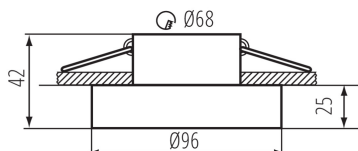

Пръстен на точково осветително тяло

unique
LIGHT
effect

HIGH
quality
finish

Kanlux ELICEO са декоративни рингове (капси) с нестандартен светещ ефект. Освен основен източник на светлина, те имат и два светещи пръстена в корпуса, което придава уникален декоративен ефект. Предлагат се в три цветови варианта: бяло, черно-бяло и златно. Вие ще изберете основата за пръстените, който ще ви позволи да настроите Kanlux ELICEO към вашата инсталация (12V или 230V).

ОБЩИ ДАННИ:

Цвят: бял

Място на монтаж: за вграждане в таван

Място на приложение: на закрито

Минимално разстояние от осветявания обект: 0,5m

декоративен пръстен без керамична фасунга: да

Продуктът не е подходящ за прикриване с

термоизолационен материал: да

Височина [mm]: 42

Диаметър [mm]: 96

Монтажен отвор [mm]: Ø68

ТЕХНИЧЕСКИ ДАННИ:

Номинално напрежение [V]: 12 AC; 12 DC; 220-240 AC

Максимална мощност [W]: max 10

Категория на защита от токов удар: II/III

Източник на светлина: MR16/PAR16

източник на светлина включен в комплекта: не

Цокъл: Gx5,3/GU10

Обхват на околната температура, на която може да бъде

изложен продуктът [°C]: 5÷25

Материал на корпуса: сплав на алуминий

Ъглова настройка на осветителното тяло: none

Степен на защита IP: 20

ДОПЪЛНИТЕЛНА ИНФОРМАЦИЯ:

- декоративен пръстен без керамична фасунга