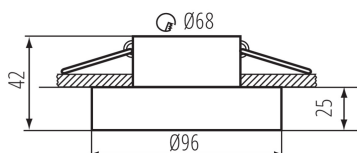

Пръстен на точково осветително тяло

unique
LIGHT
effect

HIGH
quality
finish

Kanlux ELICEO са декоративни рингове (капси) с нестандартен светещ ефект. Освен основен източник на светлина, те имат и два светещи пръстена в корпуса, което придава уникален декоративен ефект. Предлагат се в три цветови варианта: бяло, черно-бяло и златно. Вие ще изберете основата за пръстените, който ще ви позволи да настроите Kanlux ELICEO към вашата инсталация (12V или 230V).

ОБЩИ ДАННИ:

Цвят: бял

Място на монтаж: за вграждане в таван

Място на приложение: на закрито

Минимално разстояние от осветявания обект: 0,5m

декоративен пръстен без керамична фасунга: да

Продуктът не е подходящ за прикриване с

термоизолационен материал: да

Височина [mm]: 42

Диаметър [mm]: 96

Монтажен отвор [mm]: Ø68

ТЕХНИЧЕСКИ ДАННИ:

Номинално напрежение [V]: 12 AC; 12 DC; 220-240 AC

Максимална мощност [W]: max 10

Категория на защита от токов удар: II/III

Ъглова настройка на осветителното тяло: none

Степен на защита IP: 20

ДОПЪЛНИТЕЛНА ИНФОРМАЦИЯ:

- декоративен пръстен без керамична фасунга