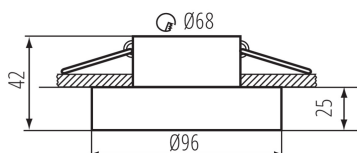

Пръстен на точково осветително тяло

unique
LIGHT
effect

HIGH
quality
finish

Kanlux ELICEO са декоративни рингове (капси) с нестандартен светещ ефект. Освен основен източник на светлина, те имат и два светещи пръстена в корпуса, което придава уникален декоративен ефект. Предлагат се в три цветови варианта: бяло, черно-бяло и златно. Вие ще изберете основата за пръстените, който ще ви позволи да настроите Kanlux ELICEO към вашата инсталация (12V или 230V).

ОБЩИ ДАННИ:

Цвят: бял / златен

Място на монтаж: за вграждане в таван

Място на приложение: на закрито

Минимално разстояние от осветявания обект: 0,5m

декоративен пръстен без керамична фасунга: да

Продуктът не е подходящ за прикриване с

термоизолационен материал: да

Височина [mm]: 42

Диаметър [mm]: 96

Монтажен отвор [mm]: Ø68

ТЕХНИЧЕСКИ ДАННИ:

Номинално напрежение [V]: 12 AC; 12 DC; 220-240 AC

Максимална мощност [W]: max 10

Категория на защита от токов удар: II/III

Източник на светлина: MR16/PAR16

източник на светлина включен в комплекта: не

Цокъл: Gx5,3/GU10

Обхват на околната температура, на която може да бъде

изложен продуктът [°C]: 5÷25

Материал на корпуса: сплав на алуминий

Ъглова настройка на осветителното тяло: none

Степен на защита IP: 20

ДОПЪЛНИТЕЛНА ИНФОРМАЦИЯ:

- декоративен пръстен без керамична фасунга