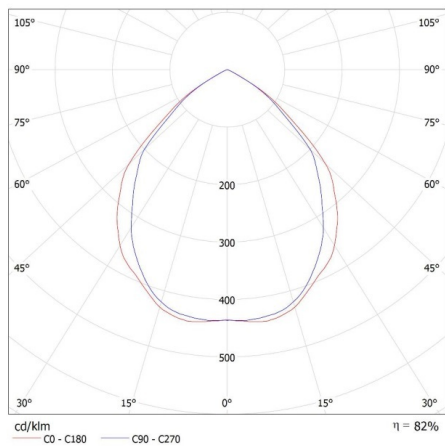

Пръстен на точково осветително тяло

KANLUX S.A. (kat 35283) ELICEO DSO W/G + IQ-LED ... 6,5W / LDC (Polar)