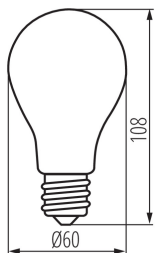

LED източник на светлина

5905339352712

Новите, ИЗКЛЮЧИТЕЛНО ефективни източници на светлина Kanlux XLED EX означават светлинна ефективност над средната. С ефективност от 212 лумена на ват, тази 3,8 W LED крушка е еквивалентна на обикновена 60 W крушка, което означава 15 пъти по-малко консумация на енергия. Kanlux XLED EX е с 5 години гаранция.

ОБЩИ ДАННИ:

Лампата е предназначена за акцентно осветление: неприложимо

Възможност за използване с димер: не

Широчина [mm]: 60

Височина [mm]: 108

Диаметър [mm]: 60

Дълбочина [mm]: 60

Съдържание на живак: не

ТЕХНИЧЕСКИ ДАННИ:

Номинално напрежение [V]: 220-240 AC

Номинална честота [Hz]: 50

Материал на дифузера: стъкло

Източник на светлина: A60

Вид диод: LED FILAMENT

Сумарния обявен светлинен поток [lm]: 806

Полезния светлинен поток на светлинния източник

Φuse [LM]: 806

Полезния светлинен поток на светлинния източник

Φuse [LM]: в сфера

Цвят на светлината: бяла

Корелираната цветна температура [K]: 4000

Устойчивост на цвета в елипсите на Макадам: ≤6

Индекс на цвето предаване: 80

Цокъл: E27

Номинален срок на експлоатация [h]: 50000

Брой цикли вкл. / изкл.: ≥50000

Номинален ъгъл на светлинния сноп [°]: 320

Номинален ъгъл на светлинния сноп [°]: 320

Номинален ток на лампата [mA]: 40

Индикатор за преждевременно излизане от строя на лампата: <5% по 1000h

Формата на светлинния източник: standard