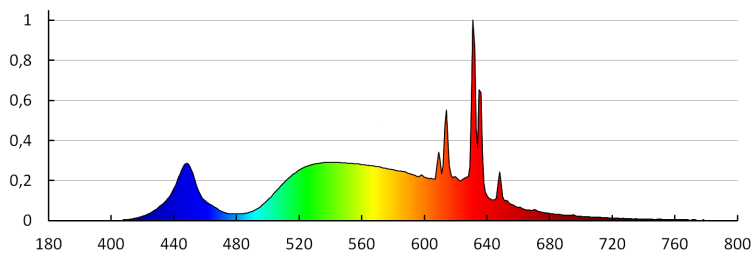

ДОПЪЛНИТЕЛНА ИНФОРМАЦИЯ:

- 5-годишна Гаранция при спазване на гаранционните условия, достъпни в уебсайта

KANLUX S.A. (kat 35271) XLED EX A60 3,8W-NW / LDC (Polar)